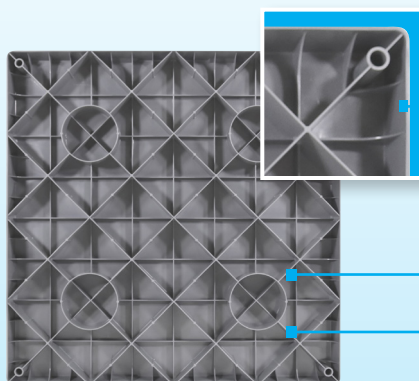

PolarPad™

HEAVY DUTY HVAC PADS

ROBUSTO, CONFIABLE Y RESISTENTE A LOS IMPACTOS...

Empiece Fuerte con PolaPad

Las instalaciones de condensadores comienzan mejor con PolarPad. El PolarPad es una almohadilla de plástico creada y diseñada como base para equipos HVAC. La almohadilla está moldeada por inyección de polietileno, que es duradero, fuerte y liviano. El diseño único tiene acanaladuras fuertes y uniformes a lo largo de la parte inferior. La almohadilla está moldeada con una textura a lo largo de la parte superior para la tracción, y bordes redondeados en los lados para dar un aspecto y una sensación de concreto limpio.

Los Refuerzos de Esquina Reforzados y Uniformes Protegen Contra Cortacésped y Herbicidas

Bordes Afilados Reducidos

26% de Mayor Contacto con el Suelo Comparado con los Competidores

Durabilidad Incomparable, Perfectamente Nivelada y 90% Más Liviana que las Plataformas de Concreto... y Eso es Solo la Punta del Iceberg.

BASTANTE DEBAJO DE LA SUPERFICIE...

Comience fuerte con PolarPad

La diferencia PolarPad			
Durabilidad Superior	✓	Autonivelante	✓
Liviano	✓	Resiste el agrietamiento	✓
Resistente a los rayos UV	✓	Material sin uso	✓
Superior en Frio	✓	Fabricado con polietileno	✓
Resistencia al Impacto Superior	✓	Siempre una parte plana	✓
Paredes laterales reforzadas	✓	Disponibilidad constante y plazos de entrega	✓
Vida útil superior	✓	Coloración consistente	✓