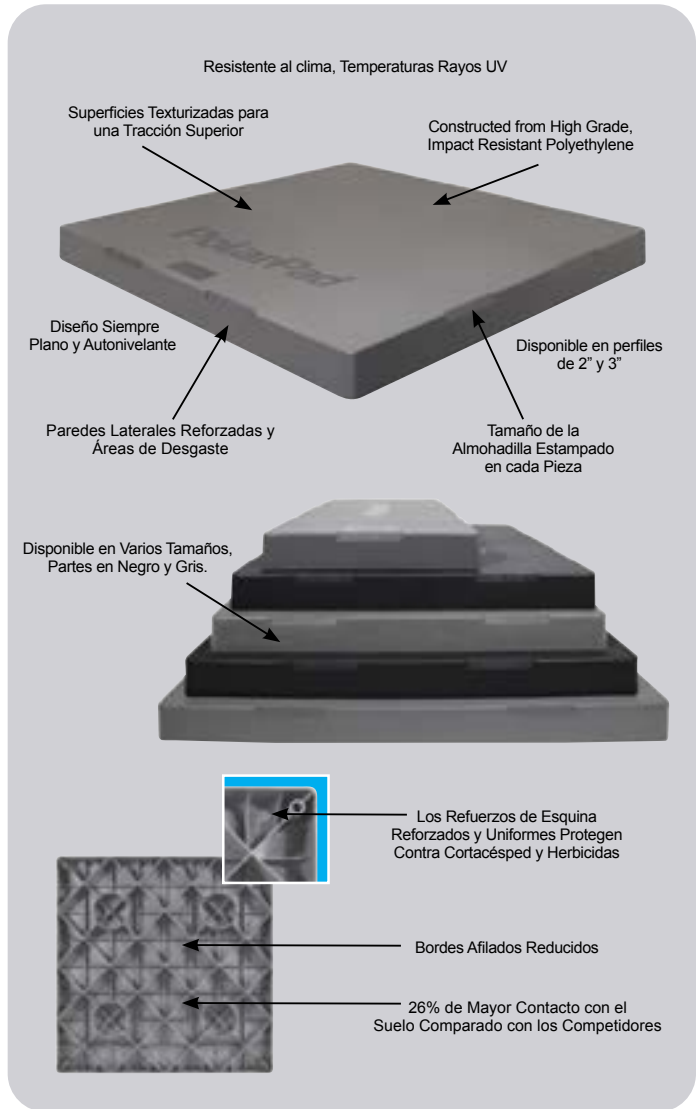

Especificaciones técnicas

- Resistencia de la resina de polietileno:
  - refrigerantes, aceites, soluciones salinas, orina canina, y degradación UV
- Temperatura de servicio:
  - -60°F a 180°F
- Temperatura combustible:
  - Encendido automático a 662 °F
  - Encendido instantáneo a 649 °F
- Aprobaciones de resina de polietileno:
  - ASTM D4976 – PE233
  - FDA 21 CFR 177.1520© 3.2a (B-H per 21 CFR 176.170(c))

Comience fuerte con PolarPad

La diferencia PolarPad			
Durabilidad Superior	✓	Autonivelante	✓
Liviano	✓	Resiste el agrietamiento	✓
Resistente a los rayos UV	✓	Material sin uso	✓
Superior en Frio	✓	Fabricado con polietileno	✓
Resistencia al Impacto Superior	✓	Siempre una parte plana	✓
Paredes laterales reforzadas	✓	Disponibilidad constante y plazos de entrega	✓
Vida útil superior	✓	Coloración consistente	✓

MARS N.º	MODELO	MEDIDA: ANCHO X LARGO X ALTURA (PULGADAS)	COLOR	CANTIDAD POR TARIMA
94760	POLAR2424-2	24 x 24 x 2	Gris	64
94765	POLAR3030-2	30 x 30 x 2	Gris	23
94762	POLAR3232-2	32 x 32 x 2	Gris	23
94773	POLAR3636-2	36 x 36 x 2	Gris	23
94740	POLAR1838-3	18 x 38 x 3	Gris	32
94777	POLAR2424-3	24 x 24 x 3	Gris	64
94778	POLAR2436-3	24 x 36 x 3	Gris	32
94729	POLAR2448-3	24 x 48 x 3	Gris	32
94784	POLAR3030-3	30 x 30 x 3	Gris	16
94764	POLAR3040-3	30 x 40 x 3	Gris	16
94787	POLAR3232-3	32 x 32 x 3	Gris	16
94792	POLAR3636-3	36 x 36 x 3	Gris	16
94794	POLAR3648-3	36 x 48 x 3	Gray	16
94791	POLAR3842-3	38 x 42 x 3	Gray	16
94795	POLAR4040-3	40 x 40 x 3	Gray	16

MARS N.º	MODELO	MEDIDA: ANCHO X LARGO X ALTURA (PULGADAS)	COLOR	CANTIDAD POR TARIMA
94860	POLAR2424-2	24 x 24 x 2	Negro	64
94865	POLAR3030-2	30 x 30 x 2	Negro	23
94862	POLAR3232-2	32 x 32 x 2	Negro	23
94873	POLAR3636-2	36 x 36 x 2	Negro	23
94840	POLAR1838-3	18 x 38 x 3	Negro	32
94877	POLAR2424-3	24 x 24 x 3	Negro	64
94878	POLAR2436-3	24 x 36 x 3	Negro	32
94829	POLAR2448-3	24 x 48 x 3	Negro	32
94884	POLAR3030-3	30 x 30 x 3	Negro	16
94864	POLAR3040-3	30 x 40 x 3	Negro	16
94887	POLAR3232-3	32 x 32 x 3	Negro	16
94892	POLAR3636-3	36 x 36 x 3	Negro	16
94894	POLAR3648-3	36 x 48 x 3	Black	16
94891	POLAR3842-3	38 x 42 x 3	Black	16
94895	POLAR4040-3	40 x 40 x 3	Black	16

PRECAUCIÓN:
Cáncer y Daño Reproductivo
www.P65Warnings.ca.gov

Línea gratuita (800) 445-4155 • Fax (631) 348-7160
www.marsdelivers.com